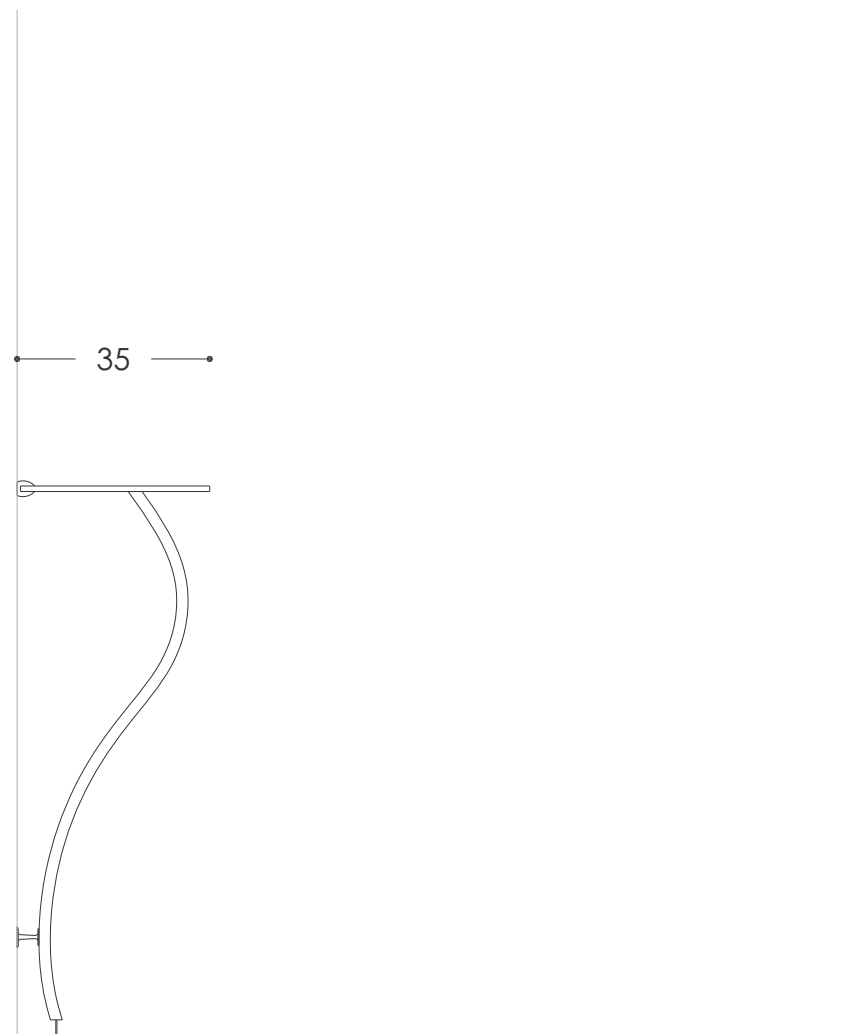

130

100

35

anaconda è disponibile nelle versioni con piano in cristallo: A L. 130 B L. 150 C L. 160 cm; essenze: wengè, ciliegio, rovere. Reggipiano e zoccolo in metallo cromato.