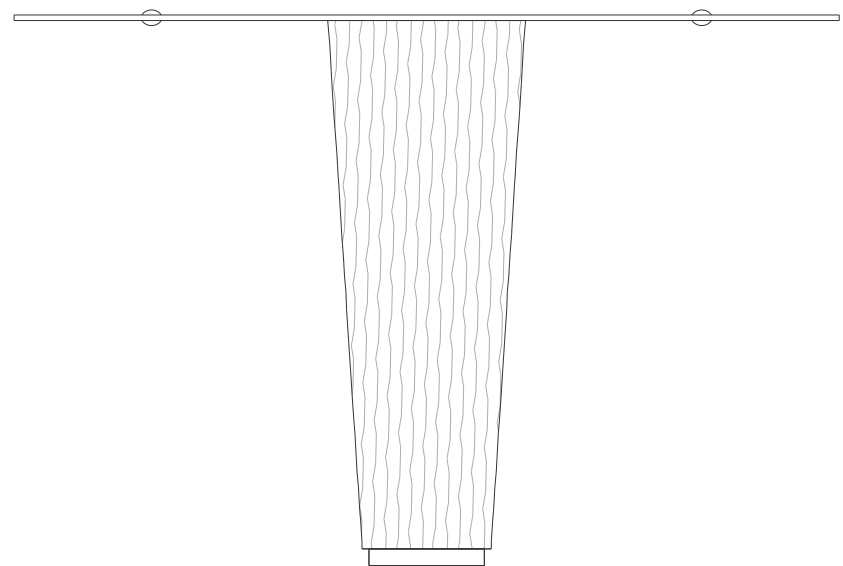

130

100

35

anaconda è disponibile nelle versioni con piano in cristallo: A L. 130 B L. 150 C L. 160 cm; essenze: wengè, ciliegio, rovere. Reggipiano e zoccolo in metallo cromato.